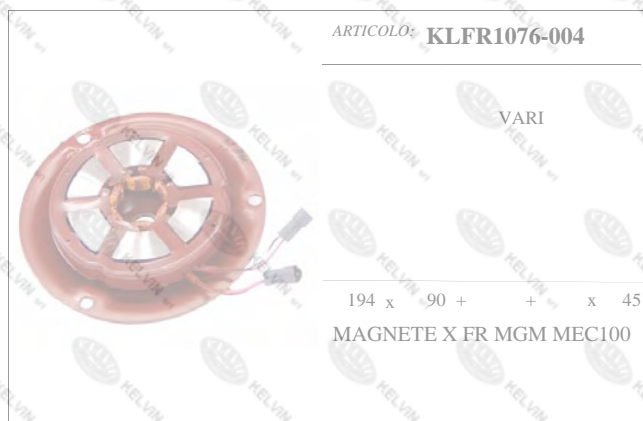

CATALOGO FRENI

VARI