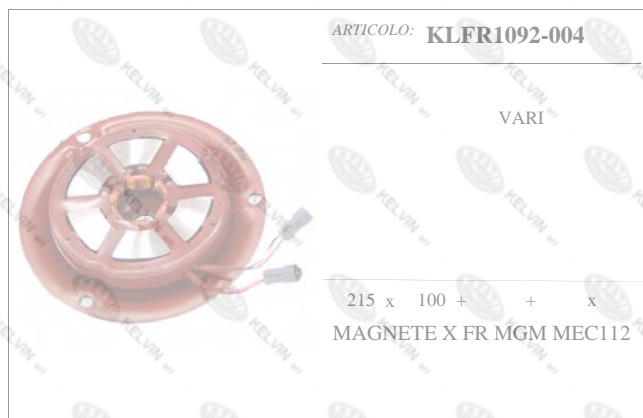

CATALOGO FRENI

VARI