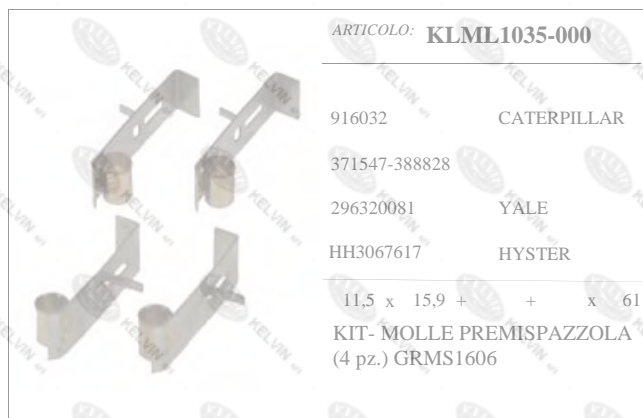

CATALOGO MOLLE PREMISPAZZOLA

HYSTER