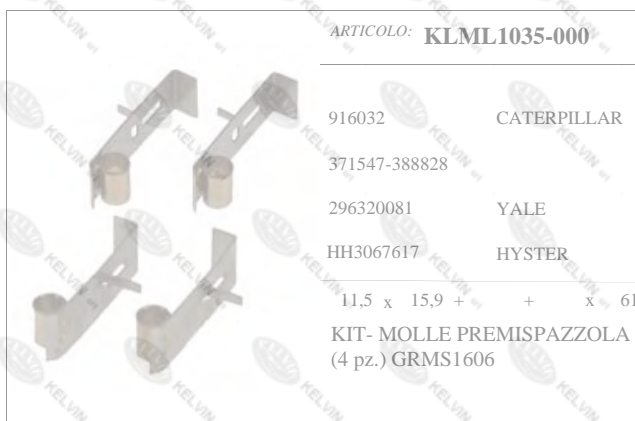

ARTICOLO: **KLML1035-000**

916032 CATERPILLAR

371547-388828

296320081 YALE

HH3067617 HYSTER

11,5 x 15,9 + + x 61

KIT- MOLLE PREMISPAZZOLA
(4 pz.) GRMS1606