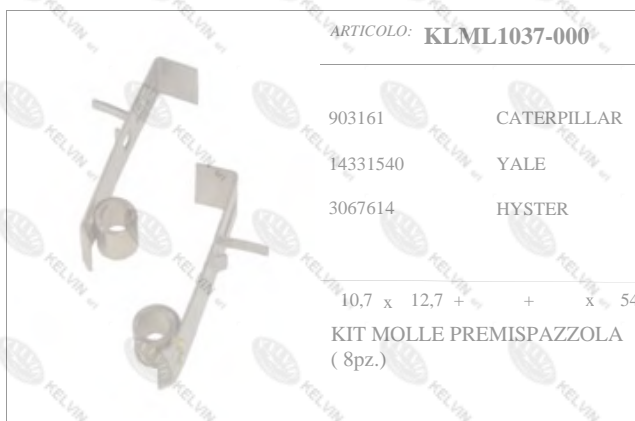

CATALOGO MOLLE PREMISPAZZOLA

HYSTER