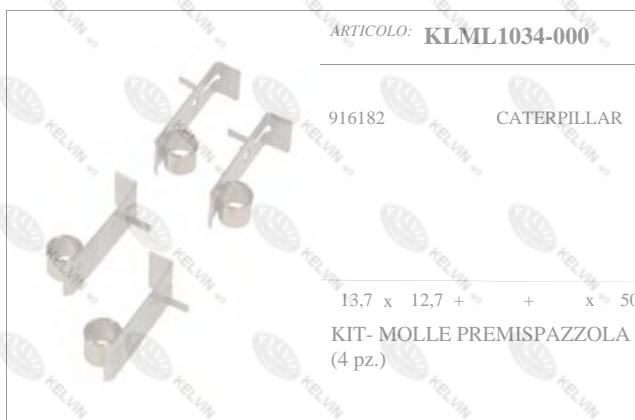

## CATERPILLAR

ARTICOLO: **KLML1033-000**

916232 CATERPILLAR

GRMS1924

13,7 x 12,7 + + x 61

KIT- MOLLE PREMISPAZZOLA

ARTICOLO: **KLML1034-000**

916182 CATERPILLAR