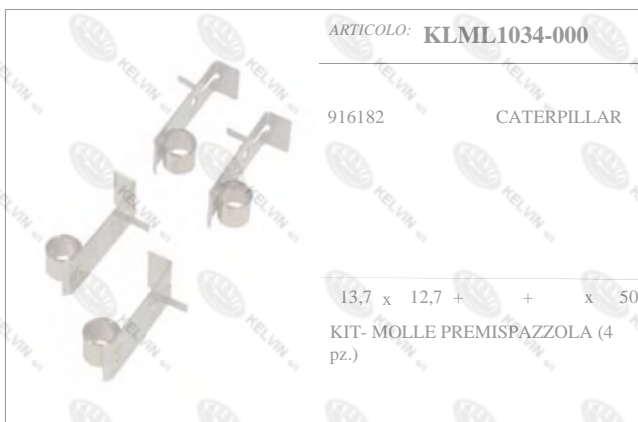

# CATALOGO MOLLE PREMISPAZZOLA

ARTICOLO: **KLML1038-000**

916082 CATERPILLAR

12,5 x 15,9 + + x 51  
KIT-MOLLE PREMISPAZZOLA  
(4PZ) GRMS1606

ARTICOLO: **KLML1033-000**

916232 CATERPILLAR

GRMS1924

13,7 x 12,7 + + x 61  
KIT- MOLLE PREMISPAZZOLA