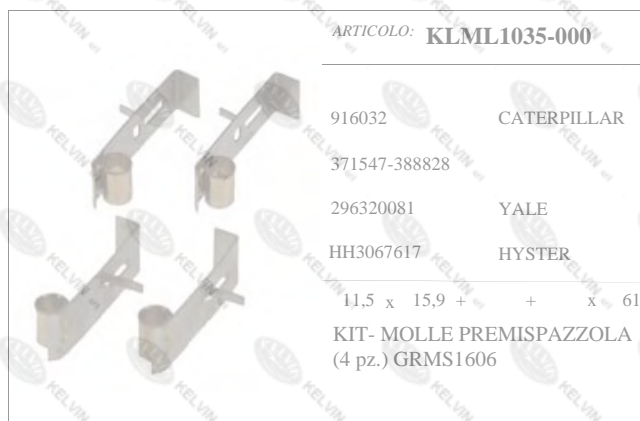

CATALOGO MOLLE PREMISPAZZOLA

CATERPILLAR

CATALOGO MOLLE PREMISPAZZOLA

CATERPILLAR

ARTICOLO: **KLML1033-000**

916232 CATERPILLAR

GRMS1924

13,7 x 12,7 + + x 61

KIT- MOLLE PREMISPAZZOLA

ARTICOLO: **KLML1034-000**

916182 CATERPILLAR

GRMS1924

13,7 x 12,7 + + x 50

KIT- MOLLE PREMISPAZZOLA
(4 pz.)ARTICOLO: **KLML1040-000**

3C1138 CATERPILLAR

GRMS2122

16,5 x 15,9 + + x 67

MOLLA PREMISPAZZOLA
GRMS2122 P.C. X MOT.3C1119