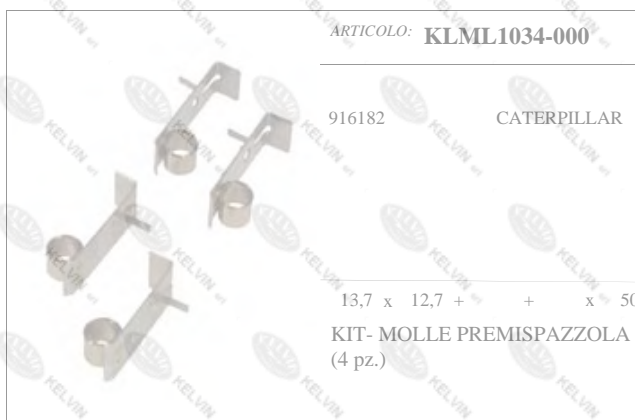

CATALOGO MOLLE PREMISPAZZOLA

CATERPILLAR

CATALOGO MOLLE PREMISPAZZOLA

CATERPILLAR

ARTICOLO: **KLML1033-000**

916232 CATERPILLAR

GRMS1924

13,7 x 12,7 + + x 61

KIT- MOLLE PREMISPAZZOLA

ARTICOLO: **KLML1034-000**

916182 CATERPILLAR

GRMS1924

13,7 x 12,7 + + x 50

KIT- MOLLE PREMISPAZZOLA
(4 pz.)ARTICOLO: **KLML1040-000**

3C1138 CATERPILLAR

GRMS2122

16,5 x 15,9 + + x 67

MOLLA PREMISPAZZOLA
GRMS2122 P.C. X MOT.3C1119