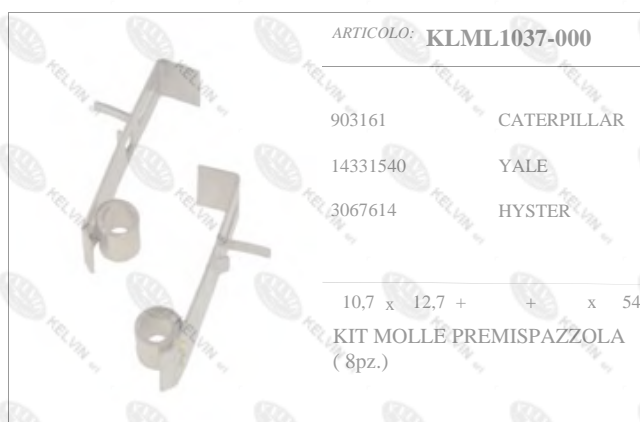

CATALOGO MOLLE PREMISPAZZOLA

CATERPILLAR

CATALOGO MOLLE PREMISPAZZOLA

CATERPILLAR

ARTICOLO: **KLML1033-000**

916232 CATERPILLAR

GRMS1924

13,7 x 12,7 + + x 61

KIT- MOLLE PREMISPAZZOLA

ARTICOLO: **KLML1034-000**

916182 CATERPILLAR

GRMS1924

13,7 x 12,7 + + x 50

KIT- MOLLE PREMISPAZZOLA
(4 pz.)ARTICOLO: **KLML1040-000**

3C1138 CATERPILLAR

GRMS2122

16,5 x 15,9 + + x 67

MOLLA PREMISPAZZOLA
GRMS2122 P.C. X MOT.3C1119