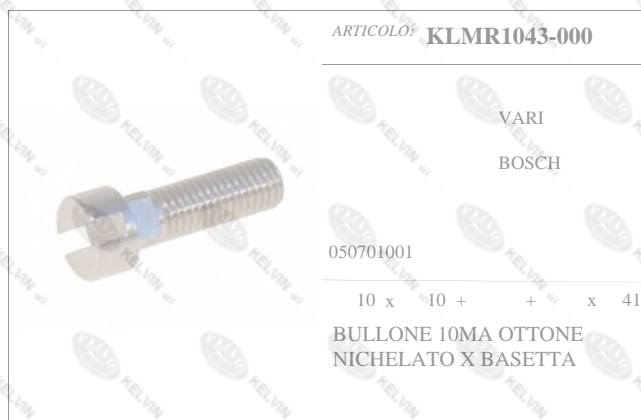

CATALOGO MORSETTIERE

VARI