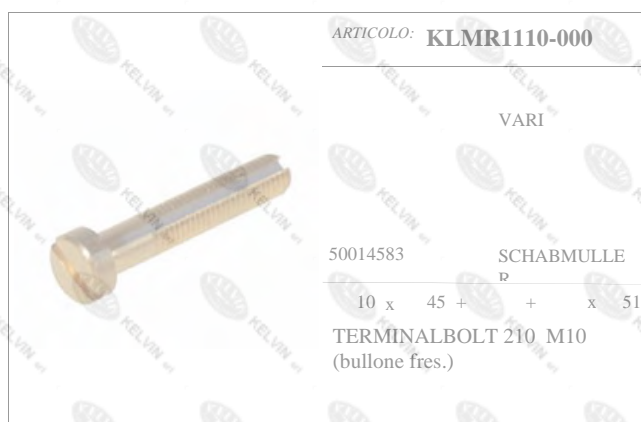

CATALOGO MORSETTIERE

VARI