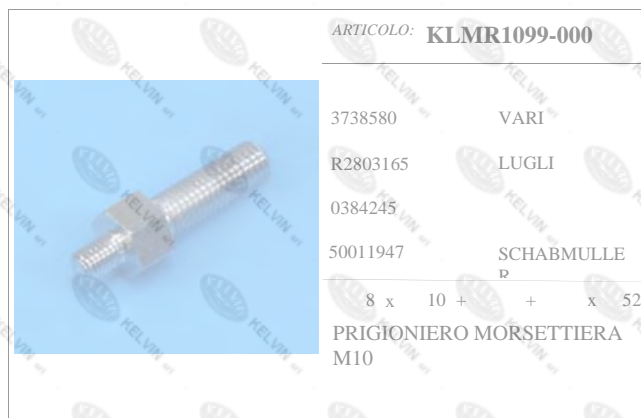

CATALOGO MORSETTIERE

VARI