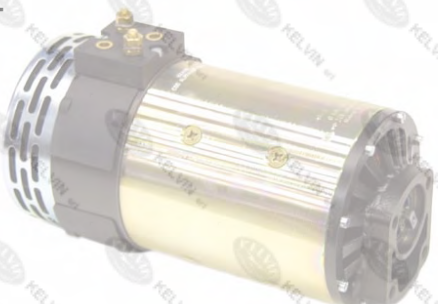

CATALOGO MOTORI

SRL

CODICE: **KLMT1249-**

3799747

0136603001

ROTAZIONE V.L.A.: Antiorario

∅ 178 X 328 mors 2

CARR.: **CLARK** CLARK

MOTORE: **BOSCH**

TIPO: **AMT5603<=C**

ARM. V1: **48** A1:

ECC.: **COMPOUND**

V2: A2:

KW: **4** HP

U./MIN: **2200**

APPLIC.: **Sollevamento**

V2: A2:

KW: **4,5** HP

U./MIN: **1900**

APPLIC.: **Sollevamento**

SERV:

CODICE: **KLMT1620-**

022439
E190011
1517220541
0136501055

ROTAZIONE V.L.A.: Orario