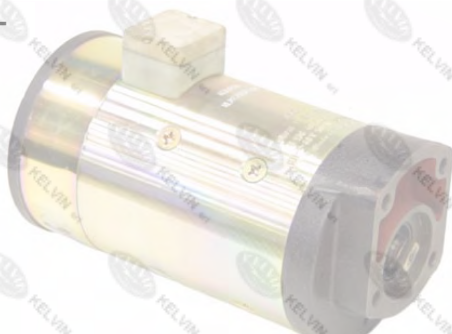

ROTAZIONE V.L.A.: Orario

∅ 125 X 253 mors 2

CARR.: **FENWICK** FENWICK

MOTORE: **BOSCH**

TIPO: **AMK5303=>F**

ARM. V1: **48** A1:

ECC.: **COMPOUND**

V2: A2:

KW: **0,5** HP

U./MIN: **2600**

APPLIC.: **Sollevamento**

SERV:

CODICE: **KLMT1616-**

5201429

0136503016