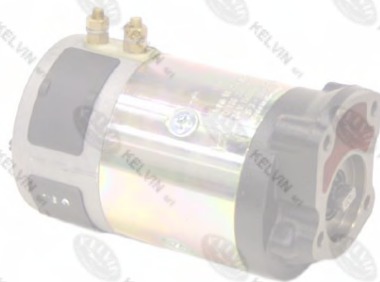

CATALOGO MOTORI

CODICE: **KLMT1608-**

11214057

697710

0136355057

ROTAZIONE V.L.A.: Orario

Ø 112 X 200 mors 2

CARR.: **VARI** JUNGHEINRI