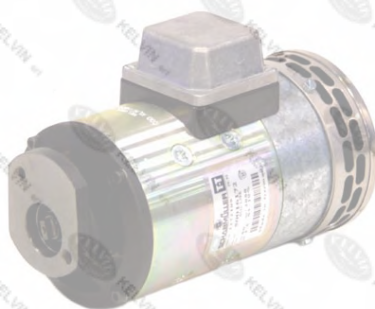

CODICE: **KLMT2127-**

ROTAZIONE V.L.A.: Orario

Ø 112 X 236 morsi 2

CARR.: **IRION** IRION

MOTORE: **SCHABMULLER**

TIPO: **N112/1,1RK-550/529**

ARM. V1: **48** A1: **31,8**

ECC.: **COMPOUND**

V2: A2:

KW: **1,1** HP

U./MIN: **3180**

APPLIC.: **Servosterzo**

SERV: **S3 - 38%**

CODICE: **KLMT1000-**

0005751138

9029242 kalm

ROTAZIONE V.L.A.: Orario

Ø 112 X 220 morsi 2

CARR.: **IRION** IRION

MOTORE: **SCHABMULLER**

TIPO: **D112/1,5RK-505/611-../05**

ARM. V1: **80** A1: **33**

ECC.: **COMPOUND**

V2: A2:

KW: **1,5** HP

U./MIN: **2080**

APPLIC.: **Servosterzo**

SERV: **S3 - 10%**

CODICE: **KLMT1547-**

83105/90299

50028935*

50026008*