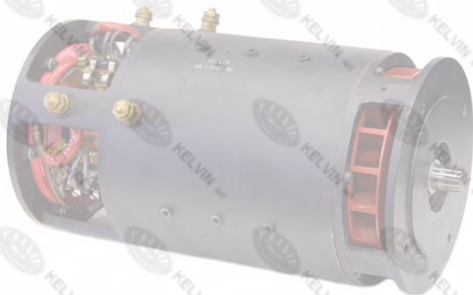

CATALOGO MOTORI

SRL

CODICE: **KLMT1779-**

S7PA

ROTAZIONE V.L.A.: Antiorario

∅ 175 X 300 morsa 2

CARR.: **PGS** PGS
 MOTORE: **PGS**
 TIPO: **S7P**
 ARM. V1: **80** A1:
 ECC.: **COMPOUND**
 V2: A2:
 KW: **1,5** HP
 U./MIN:
 APPLIC.: **Servosterzo** SERV:

CODICE: **KLMT1872-**

S20T

ROTAZIONE V.L.A.: Entrambi i sensi

∅ 271 X 495 morsa 4

CARR.: **PGS** PGS
 MOTORE: **PGS**
 TIPO: **S20T**
 ARM. V1: **80** A1:
 ECC.: **SERIE**
 V2: A2:
 KW: HP
 U./MIN:
 APPLIC.: **Trazione** SERV:

CODICE: **KLMT1552-**

S13T

ROTAZIONE V.L.A.: Entrambi i sensi

∅ 270 X 463 morsa 4

CARR.: **PGS** 2000ET
 MOTORE: **PGS**
 TIPO: **S13T**
 ARM. V1: **80** A1:
 ECC.: **SERIE**
 V2: A2:
 KW: **8** HP
 U./MIN: **1800**
 APPLIC.: **Trazione** SERV: **S2**