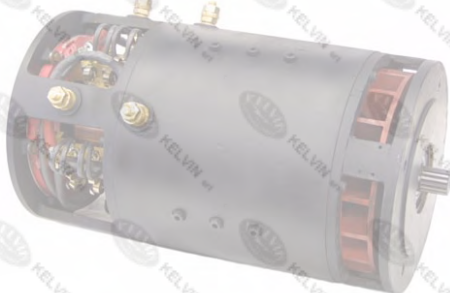

CATALOGO MOTORI

SRL

CODICE: **KLMT1779-**

S7PA

ROTAZIONE V.L.A.: Antiorario

∅ 175 X 300 morsa 2

CARR.: **PGS** PGS
 MOTORE: **PGS**
 TIPO: **S7P**
 ARM. V1: **80** A1:
 ECC.: **COMPOUND**
 V2: A2:
 KW: **1,5** HP
 U./MIN:
 APPLIC.: **Servosterzo** SERV:

CODICE: **KLMT1872-**

S20T

ROTAZIONE V.L.A.: Entrambi i sensi

∅ 271 X 495 morsa 4

CARR.: **PGS** PGS
 MOTORE: **PGS**
 TIPO: **S20T**
 ARM. V1: **80** A1:
 ECC.: **SERIE**
 V2: A2:
 KW: HP
 U./MIN:
 APPLIC.: **Trazione** SERV:

CODICE: **KLMT1552-**

S13T

ROTAZIONE V.L.A.: Entrambi i sensi

∅ 270 X 463 morsa 4

CARR.: **PGS** 2000ET
 MOTORE: **PGS**
 TIPO: **S13T**
 ARM. V1: **80** A1:
 ECC.: **SERIE**
 V2: A2:
 KW: **8** HP
 U./MIN: **1800**
 APPLIC.: **Trazione** SERV: **S2**