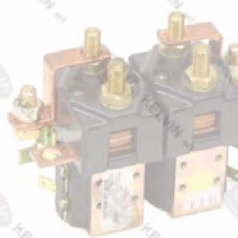

ARTICOLO: **KLRE1027-002**

01008018 ALBRIGHT

50 x 120 + + x 91

TELEINV. SW88B-122 48V (SS)