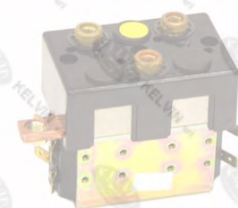

ARTICOLO: **KLRE1030-002**

01008109 ALBRIGHT

52 x 99 + + x 80

TELEINV. DC88B-306T 48V PO(SVC)