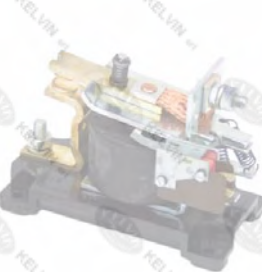

41 x + + x 72

ELETTROMAGNETE DI
COMANDO 24V.

CATALOGO RELE'

BOSCH

ARTICOLO: **KLRE1085-001**

0333009004 BOSCH

0333009004

49,5 x + + x 101

CATALOGO RELE'

BOSCH

ARTICOLO: **KLRE1108-001**

0333200013 BOSCH

0333200013

70 x 135 + + x 99

TELERUTTORE BOSCH 80V
230AARTICOLO: **KLRE1092-001**

0333201016 BOSCH

0333201016

70 x 135 + + x 125

TELERUTTORE BOSCH 48V
230AARTICOLO: **KLRE1093-001**

0333201013 BOSCH

0333201013

70 x 135 + + x 125

TELERUTTORE BOSCH 80V
230AARTICOLO: **KLRE1090-001**

0333200011 BOSCH

0333200011

70 x 135 + + x 99

TELERUTTORE BOSCH 24V
230AARTICOLO: **KLRE1121-001**

0335215143 BOSCH

0335215143

82 x 70 + + x

INTERMITTENZA LAMPEG
EMERARTICOLO: **KLRE1118-001**

0331801300 BOSCH