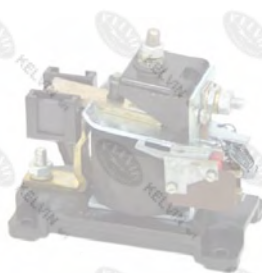

CATALOGO RELE'

BOSCH

ARTICOLO: **KLRE1117-001**

0343004003 BOSCH

0343004003

21 x 47 + + x

INTERRUTTORE A PULSANTE

ARTICOLO: **KLRE1096-001**

41 x + + x 72

ELETTROMAGNETE DI
COMANDO 24V.

CATALOGO RELE'

BOSCH

ARTICOLO: **KLRE1085-001**

0333009004 BOSCH

0333009004

49,5 x + + x 101

0332002250

62 x 55 + + x

RELE'

ARTICOLO: **KLRE1091-001**

0333201011 BOSCH

0333201011

70 x 135 + + x 125

TELERUTTORE BOSCH 24V
230A

CATALOGO RELE'

BOSCH

ARTICOLO: **KLRE1108-001**

0333200013 BOSCH

0333200013

70 x 135 + + x 99

TELERUTTORE BOSCH 80V
230AARTICOLO: **KLRE1092-001**

0333201016 BOSCH