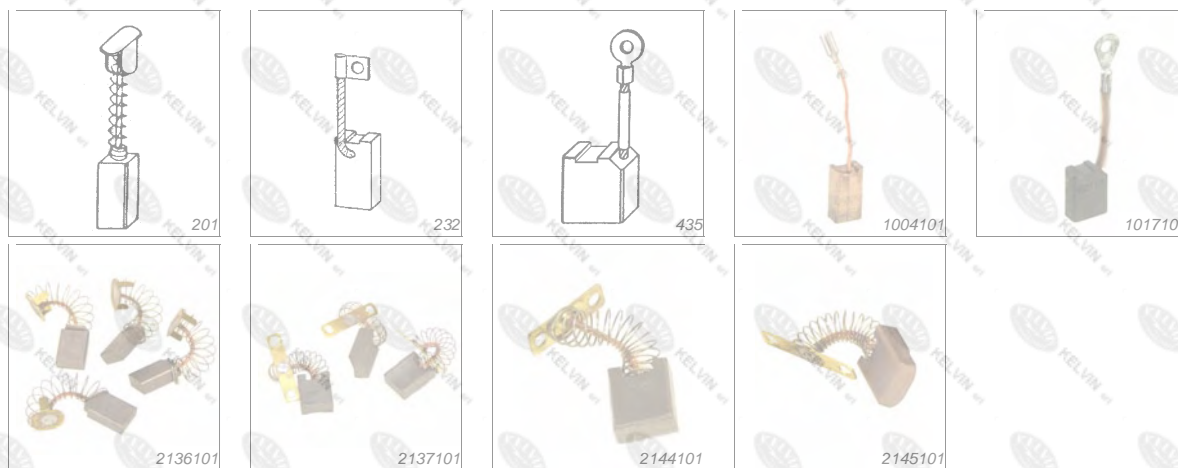

CATALOGO SPAZZOLE

SRL

AMER

ART.	TIPO	CODICE ORIG.	DIMENSIONI S x L x H				DIS. N.	
KLSP1771-101	F14		5	x	9	x	25	201
KLSP1004-101	XXX		6	x	9	x	17	1004101
KLSP1769-101	XXX		7	x	14	x	19	232
KLSP1015-101	MG408	2530252	7	x	14	x	19	435
KLSP1017-101	EC740	2530260	7	x	14	x	19	1017101
KLSP2137-101	EC40	2537120	9	x	19	x	24	2137101
KLSP2145-101	M1B		9	x	19	x	24	2145101
KLSP2144-101	01M	2537123	9	x	19	x	24	2144101
KLSP2136-101	01M	2537100	9	x	19	x	28,5	2136101

DISEGNI :