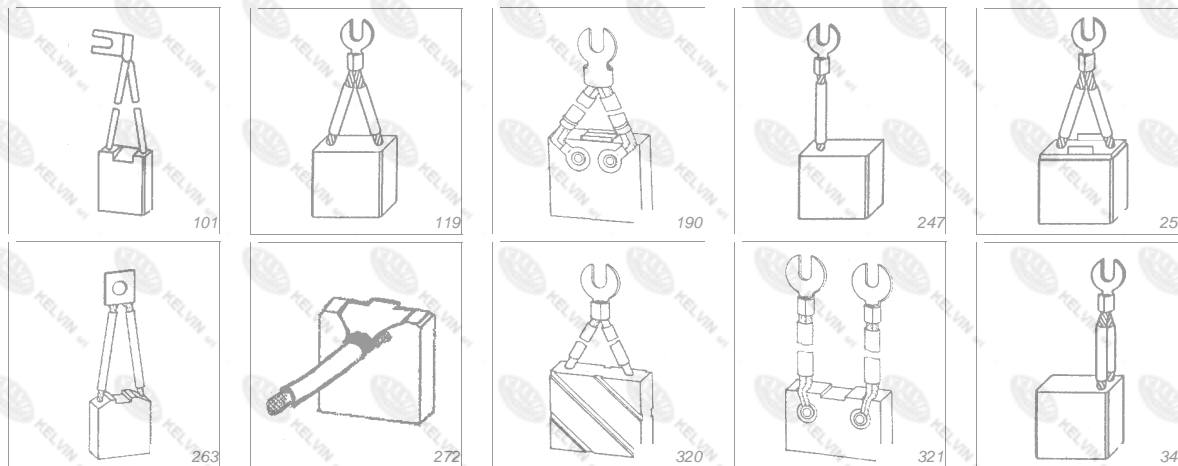

DISEGNI :

CATALOGO SPAZZOLE

CATALOGO SPAZZOLE

TT

ART.	TIPO	CODICE ORIG.	DIMENSIONI S x L x H			DIS. N.
KLSP2090-101	E43	2524562	16	x 20	x 32	2090101

DISEGNI :

CATALOGO SPAZZOLE

VARI