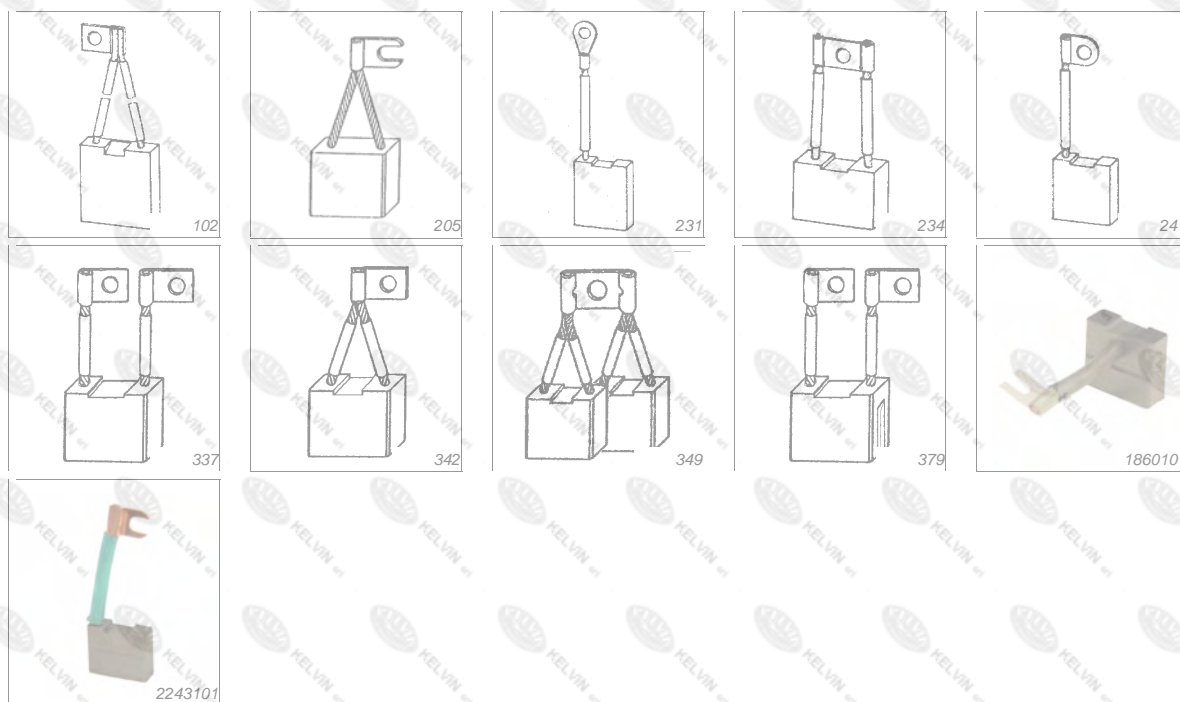

CATALOGO SPAZZOLE

TCM

ART.	TIPO	CODICE ORIG.	DIMENSIONI S x L x H				DIS. N.		
KLSP1755-101	KL117	MP 405-1301	6,4	x	21	x	24	231	
KLSP1790-101	KL57R	MP 405-3301	7,5	x	15	x	24	241	
KLSP2243-101	L300		8	x	22,5	x	20	2243101	
KLSP1421-101	A30	MP 425-1301	8	x	28	x	32	102	
KLSP1860-101	A30		9	x	25	x	22	1860101	
KLSP2061-101	E43		12,5	x	20	x	26	205	
KLSP1991-101	FM10	MT225-1301	14	x	36	x	31	234	
KLSP1995-101	K30	MP 440-2301	14,5	x	30	x	24	234	
KLSP2000-101	A30	MP 4110-1301	15	x	30	x	30	234	
KLSP2052-101	A30		15	x	40	x	26	379	
KLSP2001-101	KA30	MP 490-1301	15	x	40	x	34	337	
KLSP2002-101	KE43	MT 490-3301	15	x	40	x	34	337	
KLSP2006-101	KL56R	MT 7100-1301	16	x	24	x	35	234	
KLSP2009-101	K24	MT 440-1301	16	x	28	x	30	342	
KLSP2023-201	A30	FBL20-25	17+	17	x	25	x	30	349

DISEGNI :