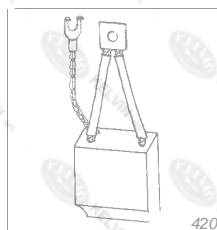

CATALOGO SPAZZOLE

DAEWOO

ART.	TIPO	CODICE ORIG.	DIMENSIONI S x L x H			DIS. N.
KLSP1950-101	F19		12,5	x 25	x 45,8	294
KLSP1948-101	E43		12,5	x 25	x 45,8	293
KLSP2087-121	M621		12,5	x 32	x 35	420
KLSP1970-101	F19		12,5	x 40	x 45,8	294
KLSP1972-101	F19		12,5	x 40	x 45,8	293
KLSP1989-101	F19	97520-01900	13,85	x 25,35	x 40	330
KLSP1170-151	DM4A		20	x 25	x 33	142

DISEGNI :