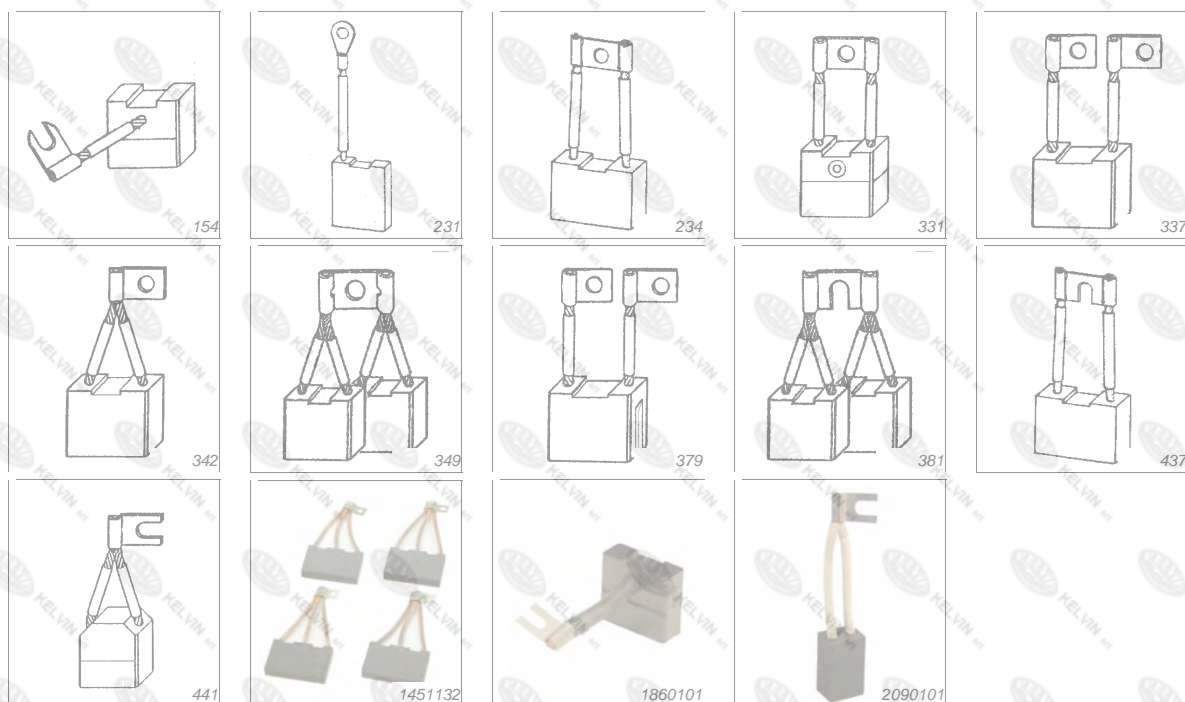

CATALOGO SPAZZOLE

NISSAN

ART.	TIPO	CODICE ORIG.	DIMENSIONI S x L x H				DIS. N.		
KLSP1755-101	KL117	29242-L4005	6,4	x	21	x	24	231	
KLSP1795-101	KL49		7,5	x	20	x	24	231	
KLSP2084-101	KL125		8	x	14	x	20	154	
KLSP1860-101	A30		9	x	25	x	22	1860101	
KLSP1451-132	452	S028501NNN	10	x	50	x	30	1451132	
KLSP1990-101	KL106		14	x	18	x	25	331	
KLSP1995-101	K30	29042-L5000	14,5	x	30	x	24	234	
KLSP2052-101	A30		15	x	40	x	26	379	
KLSP2001-101	KA30	29042-L4000	15	x	40	x	34	337	
KLSP2053-201	A30	29145-L4505	15 +	15	x	30	x	30	381
KLSP2090-101	E43	29042-9G100	16	x	20	x	32	2090101	
KLSP2059-101	E43	291429G101	16	x	25	x	32	441	
KLSP2141-101	E43		16	x	25	x	32	441	
KLSP2009-101	K24		16	x	28	x	30	342	
KLSP2133-101	A30		17	x	40	x	38	437	
KLSP2023-201	A30	29042-L4505	17 +	17	x	25	x	30	349

DISEGNI :