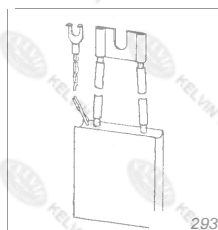

CATALOGO SPAZZOLE

DAEWOO

ART.	TIPO	CODICE ORIG.	DIMENSIONI S x L x H			DIS. N.
KLSP1950-101	F19		12,5	x 25	x 45,8	294
KLSP1948-101	E43		12,5	x 25	x 45,8	293
KLSP2087-121	M621		12,5	x 32	x 35	420
KLSP1970-101	F19		12,5	x 40	x 45,8	294
KLSP1972-101	F19		12,5	x 40	x 45,8	293
KLSP1989-101	F19	97520-01900	13,85	x 25,35	x 40	330
KLSP1170-151	DM4A		20	x 25	x 33	142

DISEGNI :