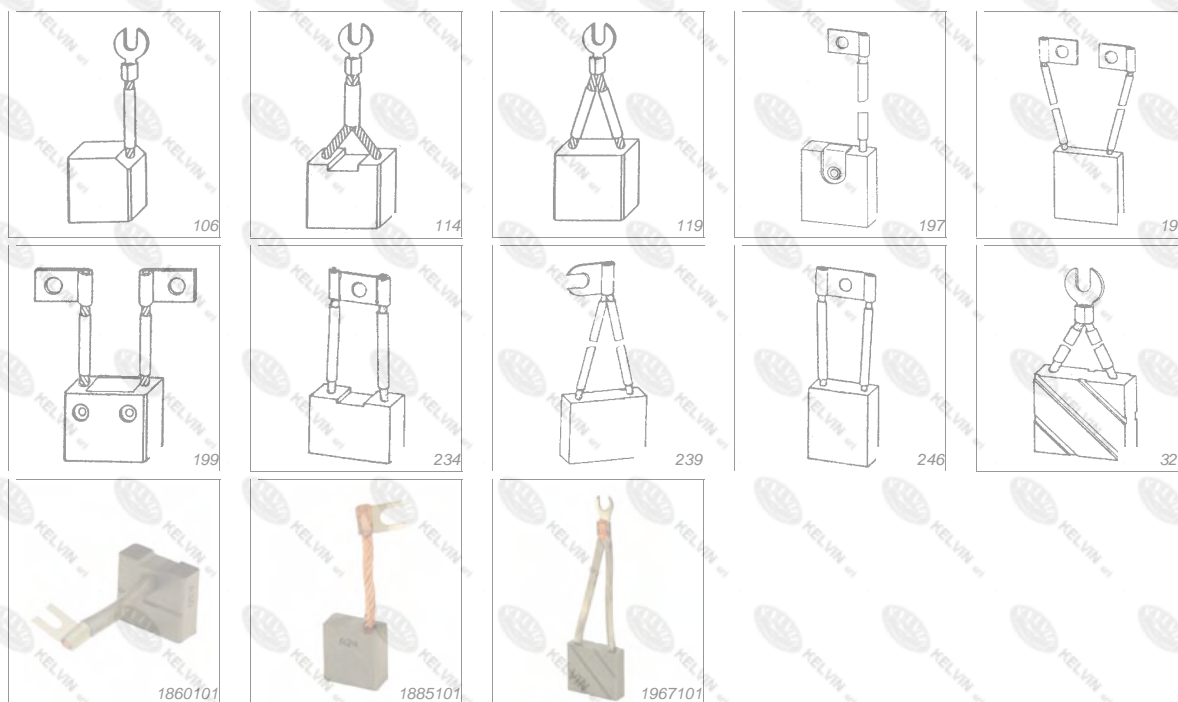

CATALOGO SPAZZOLE

KOMATSU

ART.	TIPO	CODICE ORIG.	DIMENSIONI S x L x H				DIS. N.	
KLSP1765-101	801	FB1-31740-0162	6,5	x	32	x	26	234
KLSP1780-101	KL108		7	x	22	x	20	239
KLSP1860-101	A30		9	x	25	x	22	1860101
KLSP1885-101	A24		10	x	20	x	21	1885101
KLSP1440-101	E43		10	x	20	x	25	106
KLSP1912-101	KL49	FBI 51740 - 0440	10	x	32	x	40	114
KLSP1812-121	A121	KFI 51740-0270	10	x	32	x	40,5	246
KLSP1923-101	788	FBI 51740- L0260	11	x	30	x	35	197
KLSP1924-101	788		11	x	40	x	34	198
KLSP1925-101	C7788	KF1.51740.0160	11	x	56	x	34	199
KLSP1926-101	KL51	FBI 51740- 0390	11	x	60	x	36	198
KLSP1967-101	A30		12,5	x	40	x	34	1967101
KLSP1973-101	A121	522.01.21620	12,5	x	45	x	35	199
KLSP1993-101	F19		14	x	40	x	28	119
KLSP2012-101	A30		16	x	40	x	38	320

DISEGNI :