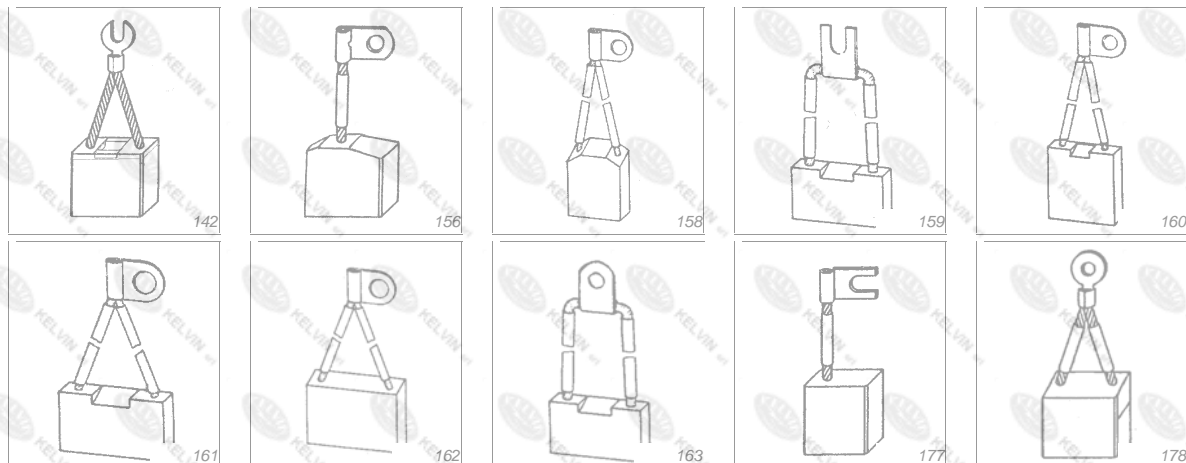

CATALOGO SPAZZOLE

LANSING (continuazione)

KLSP1916-101	E43	1060834-001	10	x 40	x 45,8	294
KLSP1928-101	E43	1008778-001	11,1	x 25,4	x 25	160
KLSP1927-101	EG251	1009254	11,1	x 25,4	x 25	160
KLSP1927-101	EG251	1009106	11,1	x 25,4	x 25	160
KLSP1972-101	F19		12,5	x 40	x 45,8	293
KLSP1970-101	F19		12,5	x 40	x 45,8	294
KLSP1971-101	E43		12,5	x 40	x 45,8	293
KLSP1969-101	E43		12,5	x 40	x 45,8	294
KLSP1984-101	KL57		12,65	x 22	x 36	177
KLSP2011-101	E43	1036527-001	15,8	x 38,1	x 51	346
KLSP2138-103	LFC3	1049671-001	16	x 40	x 40	2138103
KLSP2013-121	EG40P		16	x 40	x 45	345
KLSP2014-101	EG12		16	x 40	x 45	345
KLSP2015-101	DM4A		16	x 40	x 45	345
KLSP2017-101	E43	1037167-001	16	x 40	x 53	344
KLSP2042-101	M609	1006827-008	19	x 28,5	x 51	369
KLSP1170-151	DM4A	1066528-008	20	x 25	x 33	142
KLSP2028-101	E43C		20	x 25	x 45	2028101
KLSP2027-101	E43		20	x 25	x 45	345
KLSP2032-101	E43		20	x 40	x 32	345

DISEGNI :