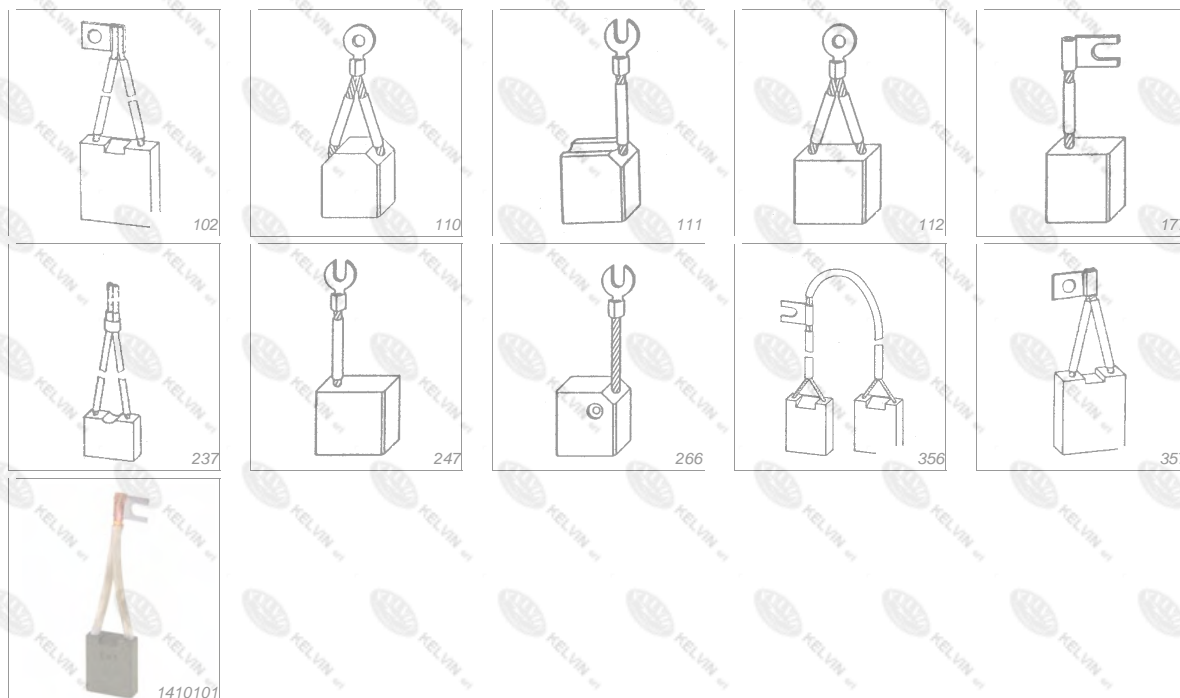

CATALOGO SPAZZOLE

SAXBY

ART.	TIPO	CODICE ORIG.	DIMENSIONI S x L x H				DIS. N.
KLSP1202-101	A30	25431580	6	x 22	x 26	357	
KLSP1776-101	KL94B	26003070	7	x 18	x 22	237	
KLSP1410-101	E43	903082900	8	x 20	x 24	1410101	
KLSP5400-101	RE59W	902016260	8	x 20	x 32	266	
KLSP1845-101	E43	902016130	8	x 32	x 30	112	
KLSP1828-201	A12S	910057810	8+ 8	x 20	x 25	356	
KLSP1060-101	104	23622830	10	x 26	x 30	102	
KLSP1930-101	KL56		12	x 20	x 38	110	
KLSP1933-101	E105	073970179	12	x 25	x 35	111	
KLSP1500-121	EG367	902016120	12	x 32	x 32	112	
KLSP1500-121	EG367	902016230	12	x 32	x 32	112	
KLSP1941-101	E43	902016060	12,5	x 20	x 35	247	
KLSP1943-101	A24	4415200	12,5	x 25	x 28	177	

DISEGNI :