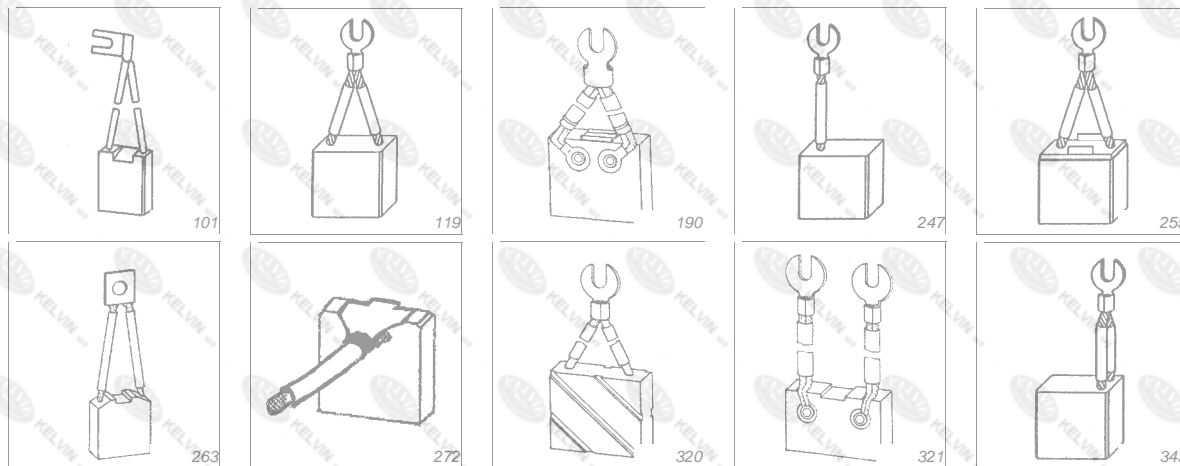

CATALOGO SPAZZOLE

TOYOTA

ART.	TIPO	CODICE ORIG.	DIMENSIONI S x L x H				DIS. N.
KLSP2057-101	E43	14572-13401-71	6	x 15	x 20	101	
KLSP1825-101	E43	14512-22500-71	8	x 20	x 22	263	
KLSP1838-101	KL104	28141-22060-71	8	x 25	x 21	272	
KLSP1842-101	E43	14512-22501-71	8	x 30	x 25	1842101	
KLSP1913-101	KL119	79132 - 10212	10	x 40	x 28	190	
KLSP1942-101	A30	14515-11590	12,5	x 20	x 30	247	
KLSP1952-101	KL118	14157-11180 -71	12,5	x 30	x 35	255	
KLSP1968-101	A30		12,5	x 40	x 31	321	
KLSP1967-101	A30	14324-21400-71	12,5	x 40	x 34	1967101	
KLSP2079-121	A121	14181-13200-71	12,5	x 40	x 34	320	
KLSP2051-201	E43		12,5+ 12,5	x 30	x 35	370	
KLSP1993-101	F19	14211-11170	14	x 40	x 28	119	
KLSP1994-121	M621	14112-12240-71	14	x 40	x 32	1994121	
KLSP1994-121	M621	14181-11480-71	14	x 40	x 32	1994121	
KLSP1992-101	788		14	x 40	x 36	1992101	
KLSP2012-101	A30	14124-21400	16	x 40	x 38	320	
KLSP2024-101	KL117		18	x 18	x 28	350	
KLSP2031-101	KL117		20	x 32	x 50	343	
KLSP2044-201	A30		20+ 20	x 30	x 35	370	

DISEGNI :

CATALOGO SPAZZOLE