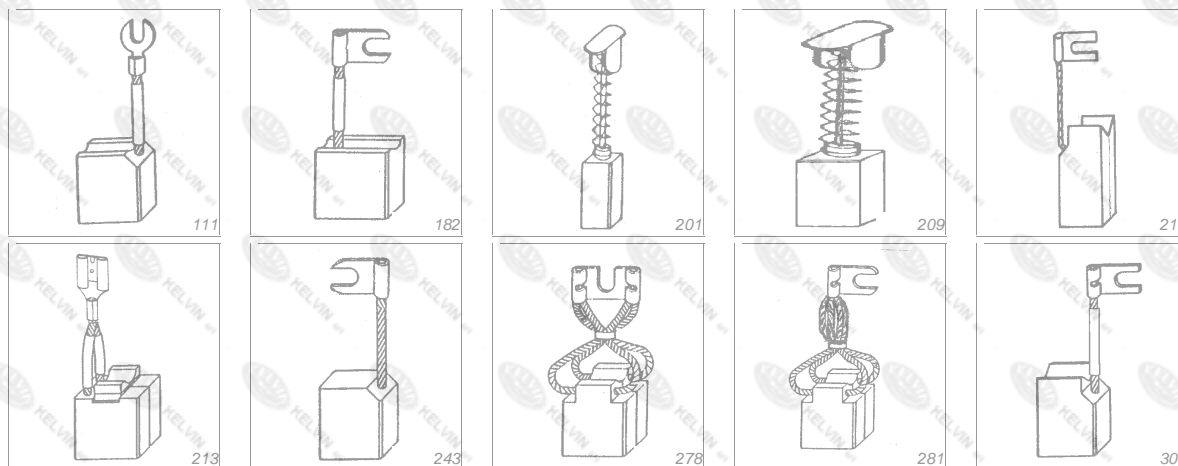

CATALOGO SPAZZOLE

SIEMENS

ART.	TIPO	CODICE ORIG.	DIMENSIONI S x L x H				DIS. N.
KLSP5180-201	E49X		5+	5	x 12,5	x 30	211
KLSP5190-201	E49	SIEMENS	5+	5	x 16	x 29	213
KLSP5191-201	E50	SIEMENS	5+	5	x 20	x 30	213
KLSP5230-101	000		6		x 12	x 24	201
KLSP5479-101	E49F7	SIEMENS	6		x 13	x 25	209
KLSP5490-201	E49	SIEMENS	6,25+	6,25	x 20	x 30	213
KLSP5316-201	E50	SIEMENS	6,25+	6,25	x 25	x 32	213
KLSP5366-101	E50		8		x 12,5	x 30	5366101
KLSP5409-201	KL51		8+	8	x 20	x 32	281
KLSP5412-201	KL56R		8+	8	x 25	x 45	278
KLSP5419-101	E49X		10		x 12,5	x 25	440
KLSP5422-101	E50		10		x 16	x 32	111
KLSP5427-101	E49X		10		x 20	x 32	111
KLSP5429-101	IM599		10		x 25	x 32	182
KLSP5445-101	F51		12,5		x 16	x 32	305
KLSP5446-101	KL57		12,5		x 16	x 35	243
KLSP5457-201	KL57		12,5+	12,5+	12,5 x 20	x 40	325

DISEGNI :