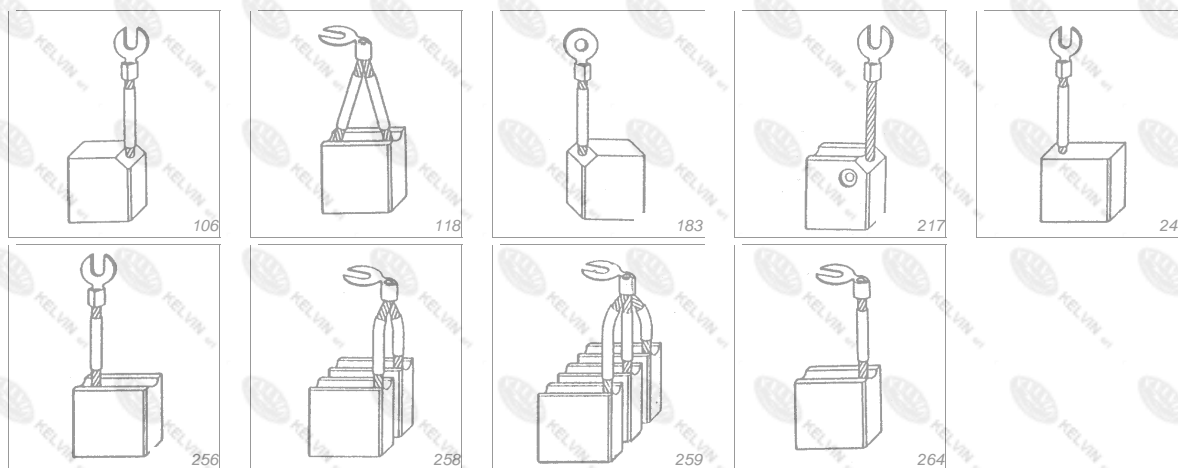

CATALOGO SPAZZOLE

MBM

ART.	TIPO	CODICE ORIG.	DIMENSIONI S x L x H				DIS. N.		
KLSP5262-101	G82		6	x	30	x	30	217	
KLSP5315-101	G82		6,3	x	32	x	30	118	
KLSP5382-101	GM7		8	x	16	x	25	247	
KLSP5385-101	G82		8	x	16	x	27	256	
KLSP5394-101	G82		8	x	20	x	27	264	
KLSP5386-201	G82		8+	8	x	16	x	27	258
KLSP5395-201	G82		8+	8	x	20	x	27	258
KLSP5387-201	L31		8+	8+	8 x	16	x	27	259
KLSP5430-101	GM7		10	x	25	x	35	183	
KLSP5443-101	M3		12	x	25	x	40	106	

DISEGNI :