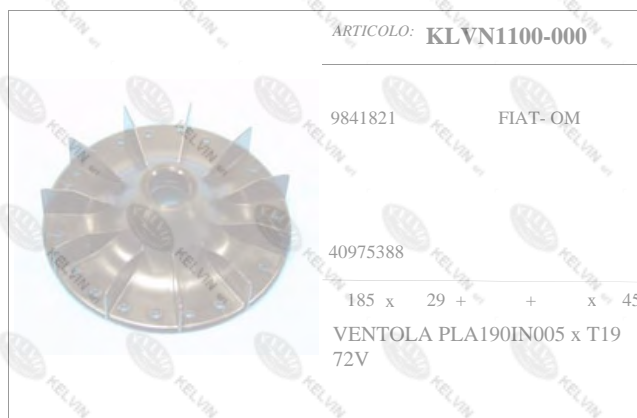

CATALOGO VENTOLE

FIAT- OM