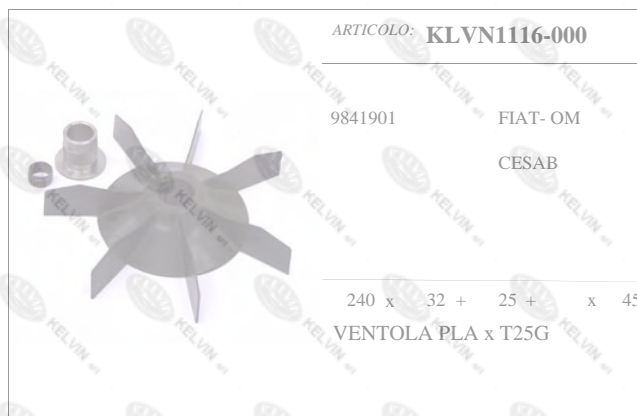

CATALOGO VENTOLE

FIAT- OM