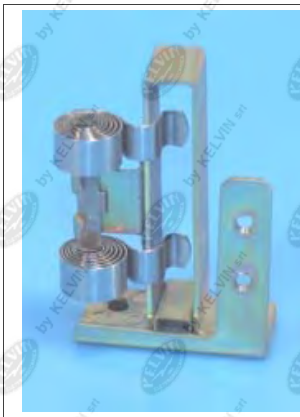

CATALOGO PORTASPAZZOLE

FENWICK

ARTICOLO: **KLPS1031-000**

3057700 FENWICK

3058547

12,5 x 80 + + x
PORTASPAZZOLE S. 12,5 X 80